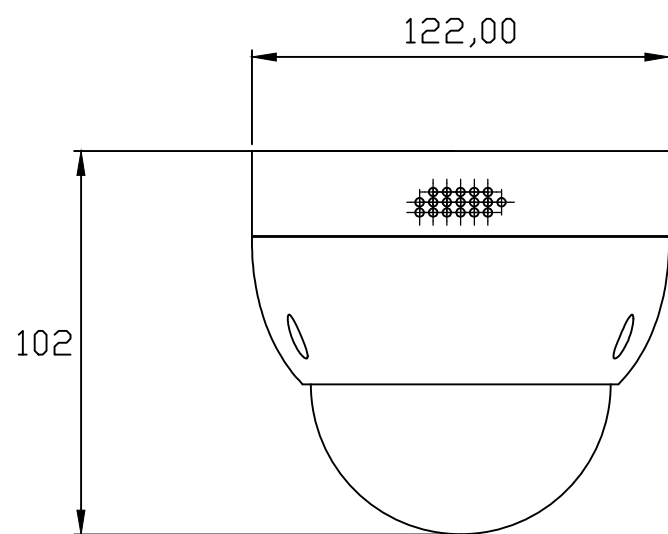

Перв. примен.

Справ. №

Инв. № дубл.

Взам. инв. №

Подп. и дата

Инв. № подл.

						KN-DS880F28-DK			
Изм	Колуч	Лист	№ док	Подп	Дата	IP видеонаблюдение	Стадия	Лист	Листов
						камера KENO			