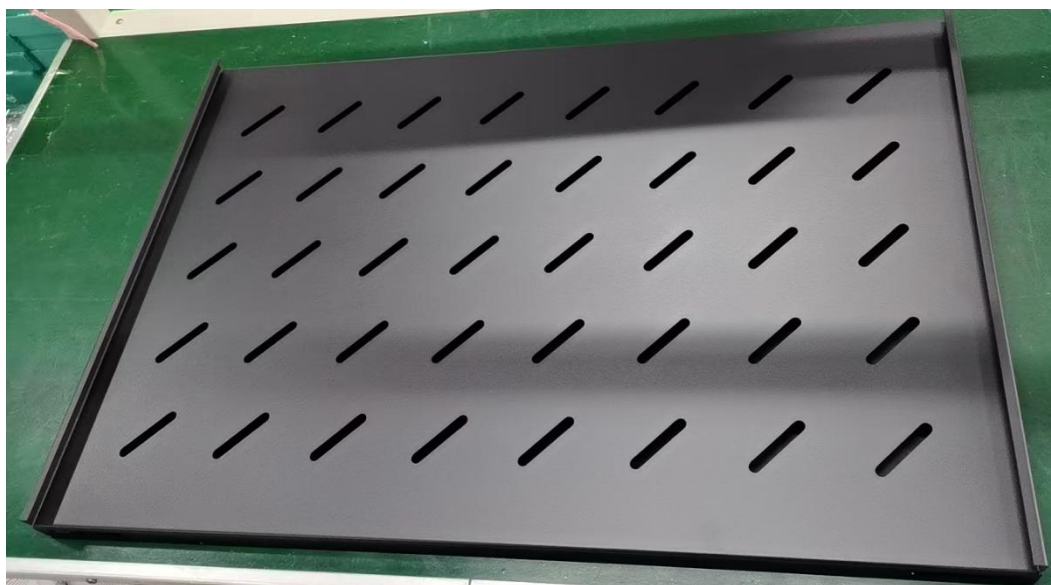

## Технический паспорт изделия

**MR-TCS-PF-1000-BK**

Полка 19" перфорированная для напольных шкафов серии TFC глубиной 1000 мм, до 45кг, цвет черный (RAL 9004)

Стационарная полка для шкафов глубиной [1000мм](#).

Максимальная нагрузка 45кг

Параметр	Значение
Ширина (мм)	470
Высота (мм)	35
Глубина / Длина (мм)	700
Вес (кг)	3,24
Вес в упаковке (кг)	3,54

### Комплектность:

- Полка – 1 шт
- Набор крепежа - 4 шт
- Упаковка: индивидуальная коробка

Параметр	Значение
Ед. измерения	шт.
Вес	3.24 кг.
Объем	0.02 м <sup>3</sup> .
Тип полки	Стационарная
Тип	Полка
Исполнение	19"
Максимальная нагрузка	45 кг
Для шкафов глубиной	1000 мм
Глубина	700 мм
Цвет	Чёрный
Усиленная	Нет