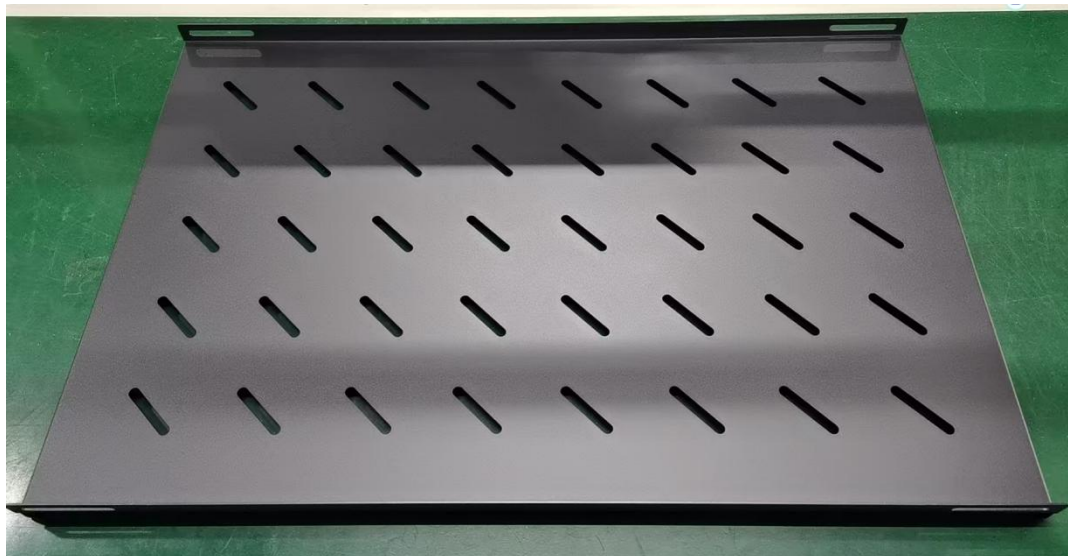

## Технический паспорт изделия

**MR-TCS-PF-1000-BK**

Полка 19" перфорированная для напольных шкафов серии TFC глубиной 1000 мм, до 45кг, цвет черный (RAL 9004)

Стационарная полка для шкафов глубиной [1000мм](#).

Максимальная нагрузка 45кг

Параметр	Значение
Ширина (мм)	470
Высота (мм)	35
Глубина / Длина (мм)	700
Вес (кг)	3,24
Вес в упаковке (кг)	3,54

## Технический паспорт изделия

Ширина упаковки (мм)	505
Длина упаковки (мм)	705
Высота упаковки (мм)	50
Объем упаковки (м3)	0,018

### Комплектность:

- Полка – 1 шт
- Набор крепежа - 4 шт
- Упаковка: индивидуальная коробка

Параметр	Значение
Ед. измерения	шт.
Вес	3.24 кг.
Объем	0.02 м <sup>3</sup> .
Тип полки	Стационарная
Тип	Полка
Исполнение	19"
Максимальная нагрузка	45 кг
Для шкафов глубиной	1000 мм
Глубина	700 мм
Цвет	Чёрный
Усиленная	Нет