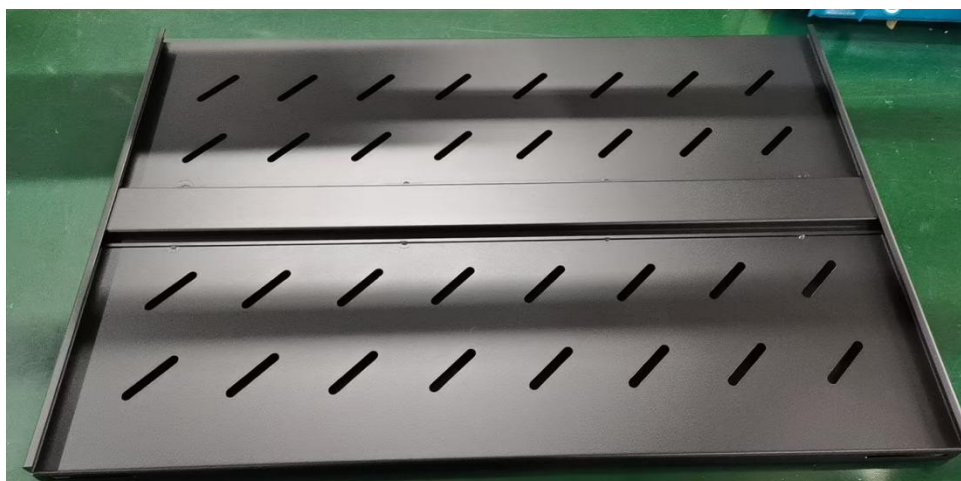

MR-TCS-PFS-1000-BK

Полка 19" перфорированная для напольных шкафов серии TFC глубиной 1000 мм, усиленная до 100кг, цвет черный (RAL 9004)

Стационарная полка для шкафов глубиной [1000мм](#).

Максимальная нагрузка 100кг.

Параметр	Значение
Ширина (мм)	470
Высота (мм)	35
Глубина / Длина (мм)	700
Вес (кг)	5,52
Вес в упаковке (кг)	5,84
Ширина упаковки (мм)	505
Длина упаковки (мм)	710
Высота упаковки (мм)	50
Объем упаковки (м3)	0,018

Комплектность:

- Полка – 1 шт
- Набор крепежа - 4 шт
- Упаковка: индивидуальная коробка

Параметр	Значение
Ед. измерения	шт.
Вес	5.52 кг.
Объем	0.02 м ³ .
Тип полки	Стационарная
Тип	Полка
Исполнение	19"
Для шкафов	1000 мм
Глубина	700 мм
Усиленная	Да
Цвет	Чёрный
Максимальная нагрузка	100 кг