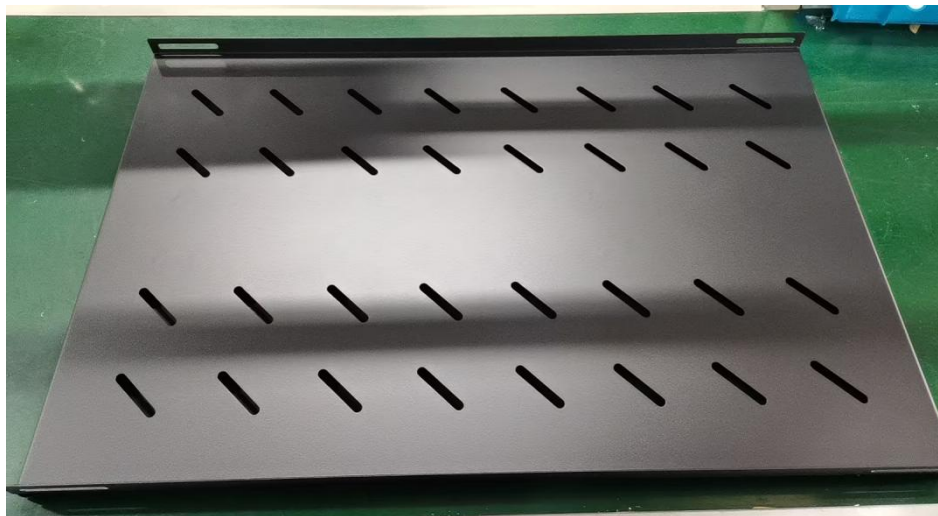

MR-TCS-PFS-1000-BK

Полка 19" перфорированная для напольных шкафов серии TFC глубиной 1000 мм, усиленная до 100кг, цвет черный (RAL 9004)

Стационарная полка для шкафов глубиной [1000мм](#).

Максимальная нагрузка 100кг.

Параметр	Значение
Ширина (мм)	470
Высота (мм)	35
Глубина / Длина (мм)	700
Вес (кг)	5,52
Вес в упаковке (кг)	5,84
Ширина упаковки (мм)	505
Длина упаковки (мм)	710
Высота упаковки (мм)	50
Объем упаковки (м3)	0,018

Комплектность:

- Полка – 1 шт
- Набор крепежа - 4 шт
- Упаковка: индивидуальная коробка

Параметр	Значение
Ед. измерения	шт.
Вес	5.52 кг.
Объем	0.02 м ³ .
Тип полки	Стационарная
Тип	Полка
Исполнение	19"
Для шкафов	1000 мм
Глубина	700 мм
Усиленная	Да
Цвет	Чёрный
Максимальная нагрузка	100 кг